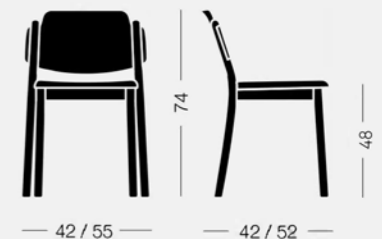

## My Chair

design Emilio Nanni

Sedia e lounge in faggio tinto o laccato, disponibile anche la versione con sedile imbottito.

*Beechwood chair and lounge chair stained or lacquered, available with upholstered seat.*

**My Chair 1C40** 5 kg 0,34 m³ 2 pz

Sedia, sedile e schienale in legno  
Chair, wood seat and backrest

**My Chair 1C41** 5 kg 0,34 m³ 2 pz

Sedia, sedile imbottito, schienale in legno  
Chair, upholstered seat, wood backrest