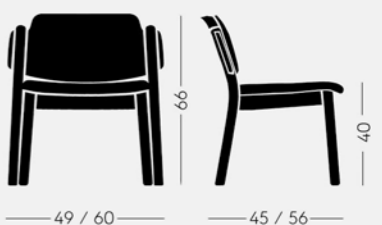

## My Chair

design Emilio Nanni

Sedia e lounge in faggio tinto o laccato, disponibile anche la versione con sedile imbottito.

*Beechwood chair and lounge chair stained or lacquered, available with upholstered seat.*

**My Chair 1C40** 5 kg 0,34 m³ 2 pz

Sedia, sedile e schienale in legno  
Chair, wood seat and backrest

**My Chair 1C41** 5 kg 0,34 m³ 2 pz

Sedia, sedile imbottito, schienale in legno  
Chair, upholstered seat, wood backrest