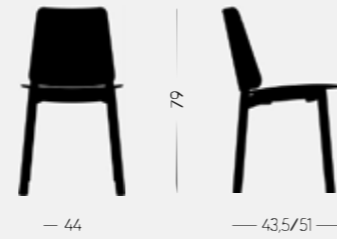

Billa

design Claudio Avetta

copiosa
seating for design lovers

Billa

design Claudio Avetta

Billa coniuga in maniera armoniosa forme archetipe e familiari con un linguaggio formale fresco e contemporaneo. Lo schienale a tutta altezza abbraccia e avvolge il sedile, conferendo alla sedia unità e continuità organica, cui fa da contrappunto la struttura in legno massello di faggio o metallo: comoda la versione tutta legno, ancor di più se con sedile imbottito. Offerta in diversi colori che ne esaltano il carattere, Billa combina rigore e chiarezza costruttiva con una forma espressiva e dinamica in grado di esaltare le caratteristiche materiche del legno

Billa harmoniously combines well established shapes with fresh, contemporary formal language. The generous backrest wraps round to frame the seat, giving the chair unity and organic continuity, in line with its solid beechwood or metal frame: the all-wood version is definitely comfortable and even more so with an upholstered seat. Billa comes in various colours that enhance its character, combining rigour and constructive clarity with a dynamically expressive shape that highlights the very essence of the wood itself.

copiosa

SEATING FOR CONTRACT

Billa 1C50 4,70 kg 0,34 m 2 pz

Sedia, sedile e schienale in legno.
Chair, wood seat and backrest.

Billa 1C51 5,50 kg 0,34 m 2 pz

Sedia, sedile imbottito, schienale in legno.
Chair, upholstered seat, wood backrest.