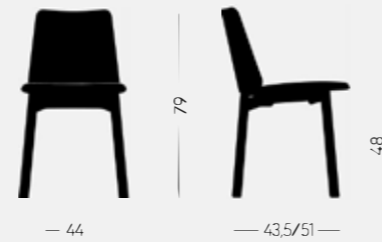

Billa

design Claudio Avetta

copiosa
seating for design lovers

Billa

design Claudio Avetta

Billa coniuga in maniera armoniosa forme archetipe e familiari con un linguaggio formale fresco e contemporaneo. Lo schienale a tutta altezza abbraccia e avvolge il sedile, conferendo alla sedia unità e continuità organica, cui fa da contrappunto la struttura in legno massello di faggio o metallo: comoda la versione tutta legno, ancor di più se con sedile imbottito. Offerta in diversi colori che ne esaltano il carattere, Billa combina rigore e chiarezza costruttiva con una forma espressiva e dinamica in grado di esaltare le caratteristiche materiche del legno

Billa harmoniously combines well established shapes with fresh, contemporary formal language. The generous backrest wraps round to frame the seat, giving the chair unity and organic continuity, in line with its solid beechwood or metal frame: the all-wood version is definitely comfortable and even more so with an upholstered seat. Billa comes in various colours that enhance its character, combining rigour and constructive clarity with a dynamically expressive shape that highlights the very essence of the wood itself.

copiosa

SEATING FOR CONTRACT

Billa 1C50 4,70 kg 0,34 m 2 pz

Sedia, sedile e schienale in legno.
Chair, wood seat and backrest.

Billa 1C51 5,50 kg 0,34 m 2 pz

Sedia, sedile imbottito, schienale in legno.
Chair, upholstered seat, wood backrest.