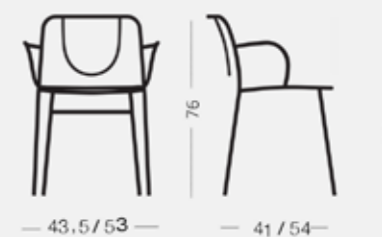

copiosa

SEATING FOR CONTRACT

stackable
impilabile

outdoor

Centouno

design AtelierNanni

Sedia e poltroncina impilabile con struttura in tondino di ferro verniciato, cuscino opzionale.

Stackable chair and armchair with lacquered steel rod frame, optional cushion.

Centouno 1C10 4,10 kg 0.27 m 2 pz

Sedia, struttura in ferro
Chair, steel structure

Centouno 1C14 4,70 kg 0.24 m 1 pz

Poltroncina, struttura in ferro
Armchair, steel structure

copiosa
seating for design lovers