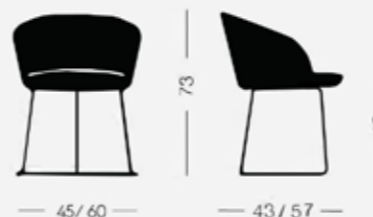

Marilyn Steel 7C40 7 kg 0,30 m³ 1 pz

Poltroncina, struttura in acciaio
Armchair, steel frame