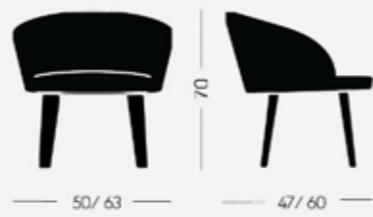

**Marilyn Wood 7C31** 5,4 kg 0,30 m³ 1 pz

Poltroncina, base in legno  
*Armchair, wood base*

**Marilyn Wood 7C32** 7,5 kg 0,30 m³ 1 pz

Poltroncina, base girevole in legno  
*Armchair, swivel wood base*

**Marilyn Wood 7C36** 8 kg 0,34 m³ 1 pz

sgabello, base in legno  
*Barstool, wood base*

**Marilyn Wood 7C34** 7,4 kg 0,42 m³ 1 pz

Lounge chair, base in legno  
*Lounge chair, wood base*

**Marilyn Wood 7C28** 5,2 kg 0,27 m³ 2pz

Sedia, base in legno  
*Chair, wood base*